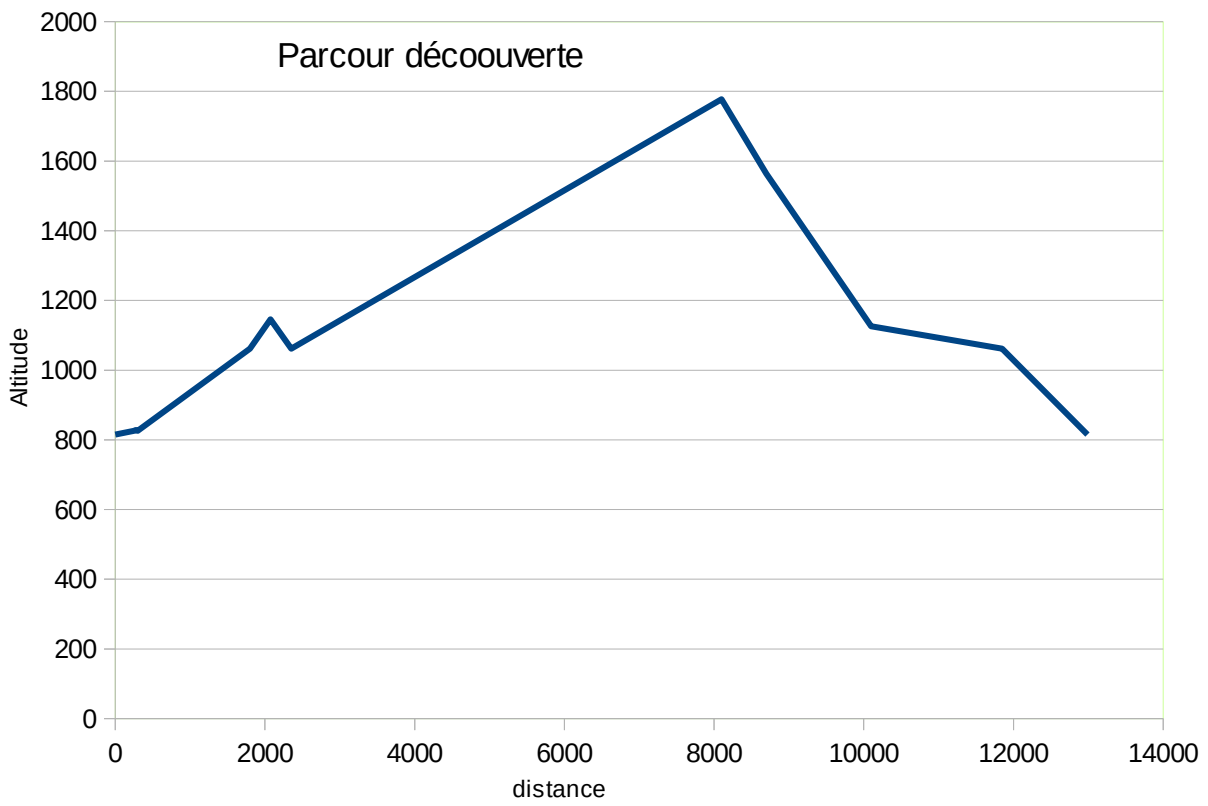

## parcours découverte

### Parcours découverte

deniv	dist	distance	altitude
0	0	0	815
11	250	250	826
2	25	275	828
-2	25	300	826
236	1500	1800	1062
84	275	2075	1146
-84	275	2350	1062
715	5750	8100	1777
-213	600	8700	1564
-438	1400	10100	1126
-64	1750	11850	1062
-247	1140	12990	815

parcours découverte

parcours nature

Parcours nature

deniv	dist	distance	altitude
0	0	0	815
11	250	250	826
2	25	275	828
-2	25	300	826
236	1500	1800	1062
84	275	2075	1146
-84	275	2350	1062
715	5750	8100	1777
579	3400	11500	2356
-52	250	11750	2304
182	670	12420	2486
-161	1500	13920	2325
-851	2700	16620	1474
287	2300	18920	1761
-268	2100	21020	1493
-660	3900	24920	833
-85	2300	27220	748

parcours nature